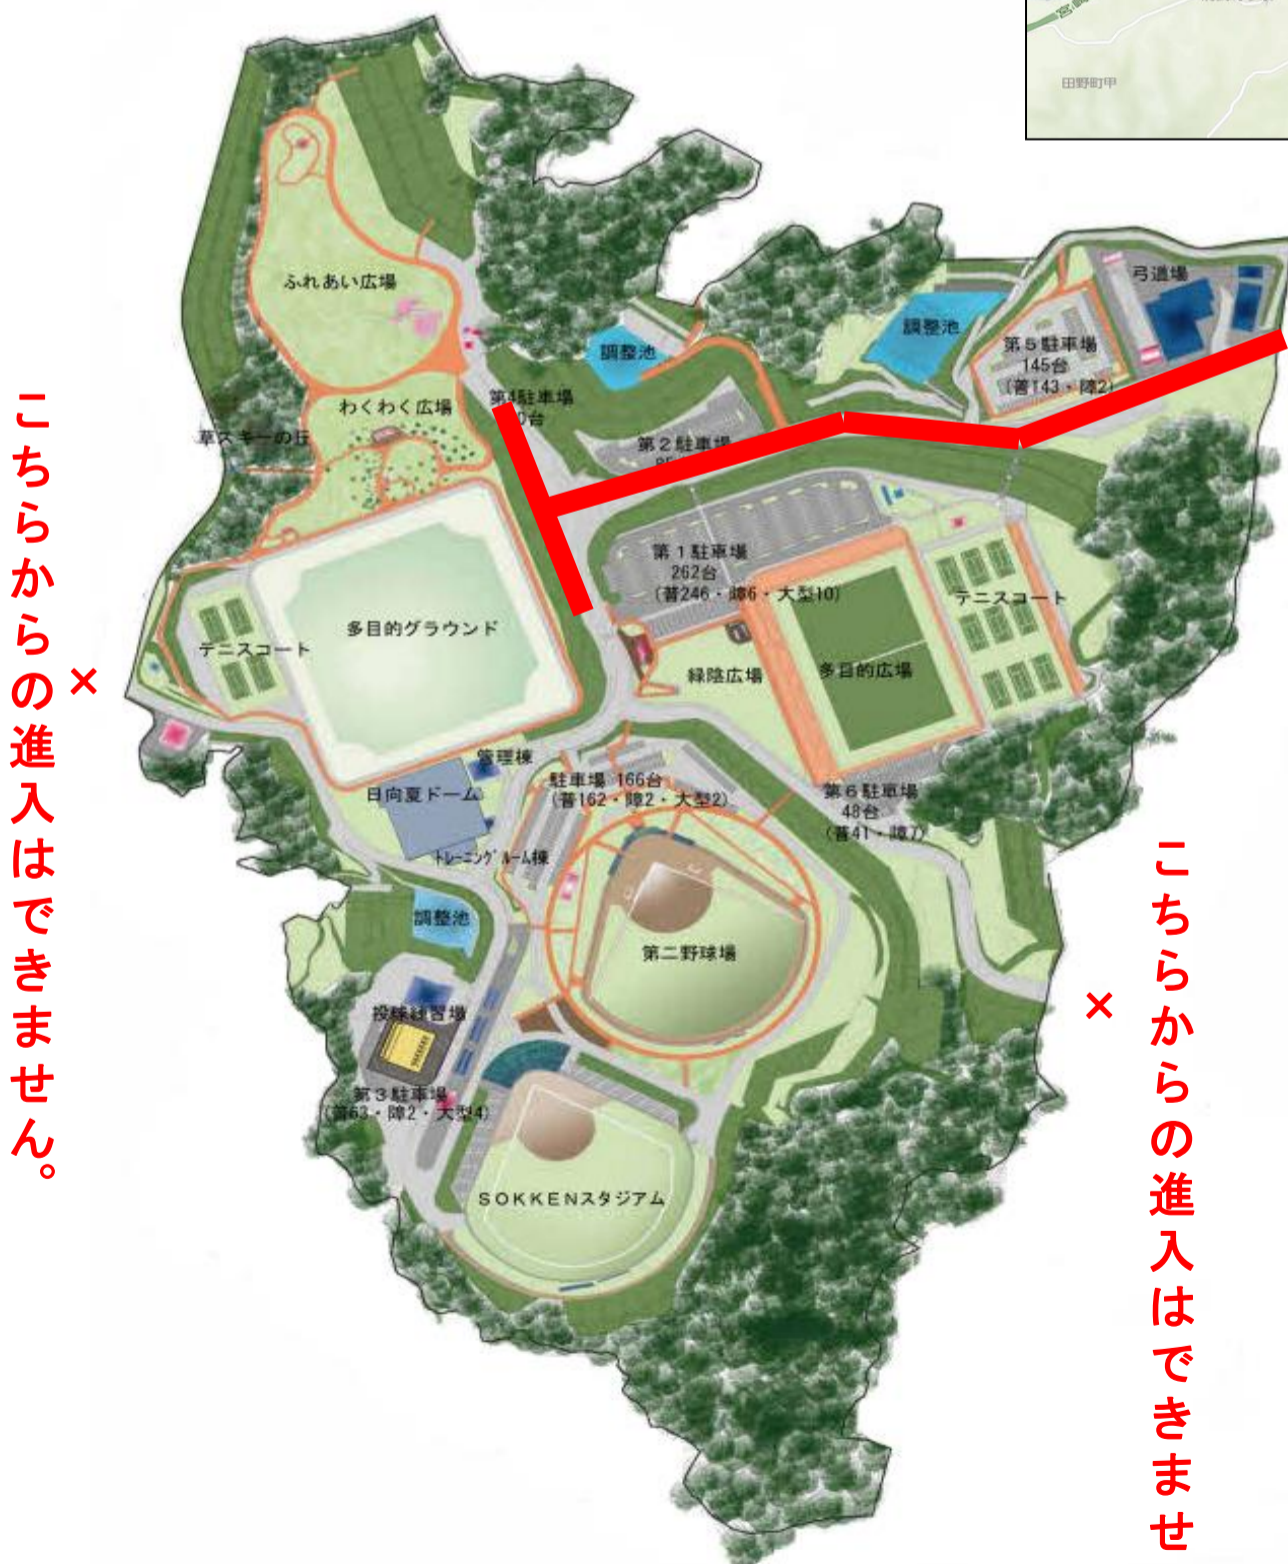

# キャンプ期間内(2月1日~2月29日) 交通案内

キャンプ期間中は、公園内の通行が制限されます。  
係員が配置されますので、係員の指示に従って通行してください。  
また、出入口は下図のとおり1箇所のみとなります。  
公園西側の入口(第1テニスコート近く)から出入りできませんので  
ご注意ください。

運動公園へお越しの際は、○印の信号のある交差点からお入りください。  
公園への出入口は1箇所のみとなります。

また、ナビの機種によっては旧道を案内する場合がありますが、必ず信号機のある交差点より進入してください。

こちらからの進入はできません。

こちらからの進入はできません。

出入口  
赤太線の部分  
車両通行可能区間

ご注意ください。

2月23日(日)は、オープン戦(オリックス対ソフトバンク)の開催に伴い**大混雑**が予想されますので、公園への**入場制限**や**施設閉鎖**を行う場合があります。